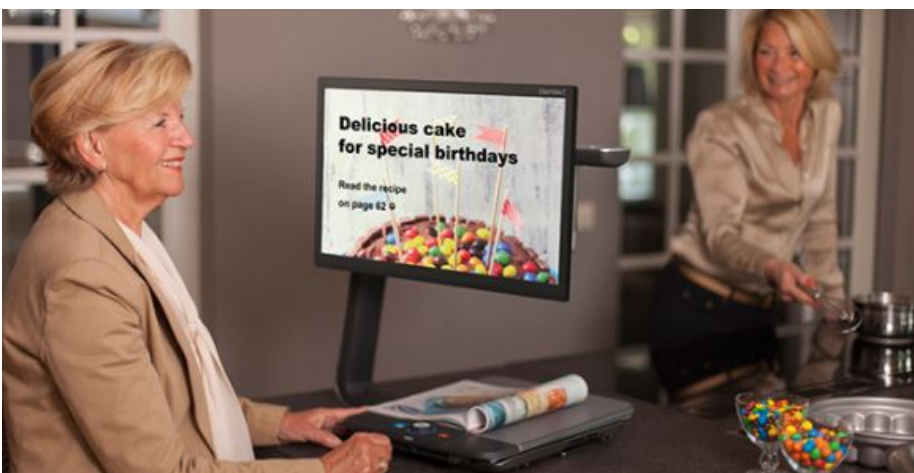

United Vision

United Vision

ClearView C - HD 24

3 890.00 €

Fonctionnalités

Le nouveau téléagrandisseur d'optelec ClearView C HD est conçu pour améliorer votre expérience de lecture. Sa conception unique vous offre un espace de travail plus grand et vous permet de lire votre journal préféré, de profiter de vos loisirs ou d'établir un chèque sans entraver vos mouvements.

Voir sans limite

Optelec a développé le téléagrandisseur ClearView C HD pour éliminer toutes les difficultés rencontrées par les utilisateurs de vidéoagrandisseurs. Après des recherches approfondies impliquant les utilisateurs, Optelec propose une conception entièrement nouvelle du téléagrandisseur.

Lire de haut en bas

Grâce à la conception innovante du ClearView C HD, vous commencez naturellement à lire depuis le haut de la page, puis continuez votre lecture jusqu'en bas de la page, sans que le plateau de lecture ne vienne vous gêner. Vous ne devrez en effet plus le tirer exagérément vers vous pour accéder à la partie supérieure du document.

Faites le choix du confort et du design

Le ClearView C HD est conçu pour rendre la lecture plus confortable et pour s'intégrer esthétiquement dans votre intérieur. Son design moderne et élégant s'adapte parfaitement à votre salon.