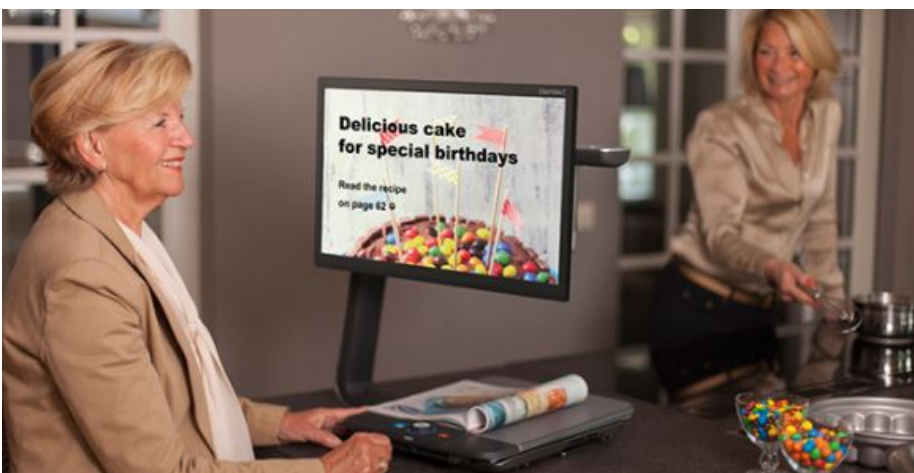

### Fonctionnalités

Le nouveau téléagrandisseur d'optelec ClearView C HD est conçu pour améliorer votre expérience de lecture. Sa conception unique vous offre un espace de travail plus grand et vous permet de lire votre journal préféré, de profiter de vos loisirs ou d'établir un chèque sans entraver vos mouvements.

## Voir sans limite

Optelec a développé le téléagrandisseur ClearView C HD pour éliminer toutes les difficultés rencontrées par les utilisateurs de vidéoagrandisseurs. Après des recherches approfondies impliquant les utilisateurs, Optelec propose une conception entièrement nouvelle du téléagrandisseur.

## Faites le choix du confort et du design

Le ClearView C HD est conçu pour rendre la lecture plus confortable et pour s'intégrer esthétiquement dans votre intérieur. Son design moderne et élégant s'adapte parfaitement à votre salon.