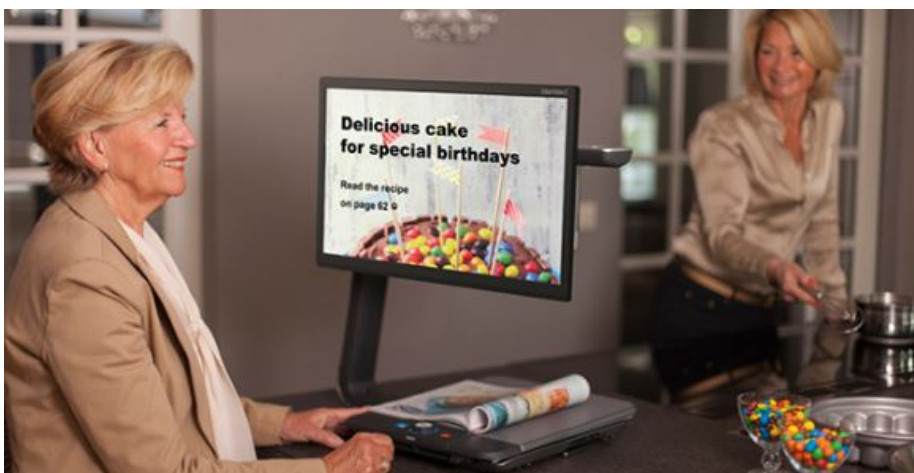

United Vision

United Vision

ClearView C - HD 24

3 890.00 €

Fonctionnalités

Le nouveau téléagrandisseur d'optelec ClearView C HD est conçu pour améliorer votre expérience de lecture. Sa conception unique vous offre un espace de travail plus grand et vous permet de lire votre journal préféré, de profiter de vos loisirs ou d'établir un chèque sans entraver vos mouvements.

Voir sans limite

Optelec a développé le téléagrandisseur ClearView C HD pour éliminer toutes les difficultés rencontrées par les utilisateurs de vidéoagrandisseurs. Après des recherches approfondies impliquant les utilisateurs, Optelec propose une conception entièrement nouvelle du téléagrandisseur.

Lire de haut en bas

Grâce à la conception innovante du ClearView C HD, vous commencez naturellement à lire depuis le haut de la page, puis continuez votre lecture jusqu'en bas de la page, sans que le plateau de lecture ne vienne vous gêner. Vous ne devrez en effet plus le tirer exagérément vers vous pour accéder à la partie supérieure du document.

Faites le choix du confort et du design

Le ClearView C HD est conçu pour rendre la lecture plus confortable et pour s'intégrer esthétiquement dans votre intérieur. Son design moderne et élégant s'adapte parfaitement à votre salon.