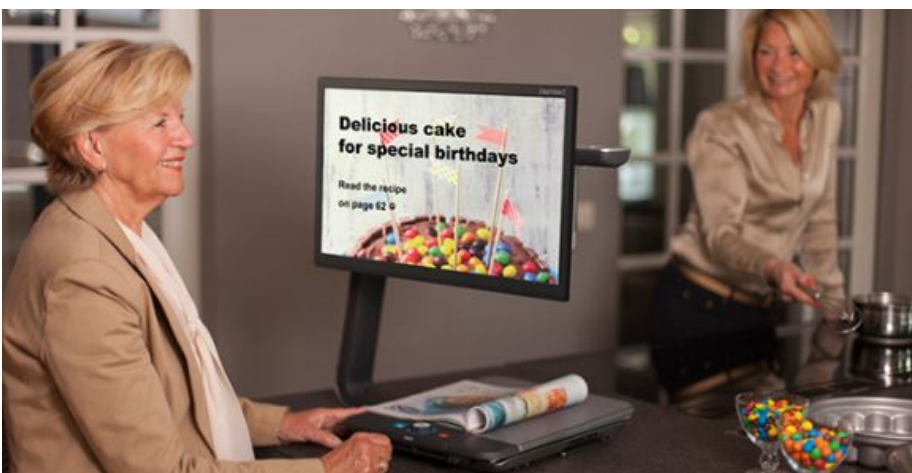

### Fonctionnalités

Le nouveau téléagrandisseur d'optelec ClearView C HD est conçu pour améliorer votre expérience de lecture. Sa conception unique vous offre un espace de travail plus grand et vous permet de lire votre journal préféré, de profiter de vos loisirs ou d'établir un chèque sans entraver vos mouvements.