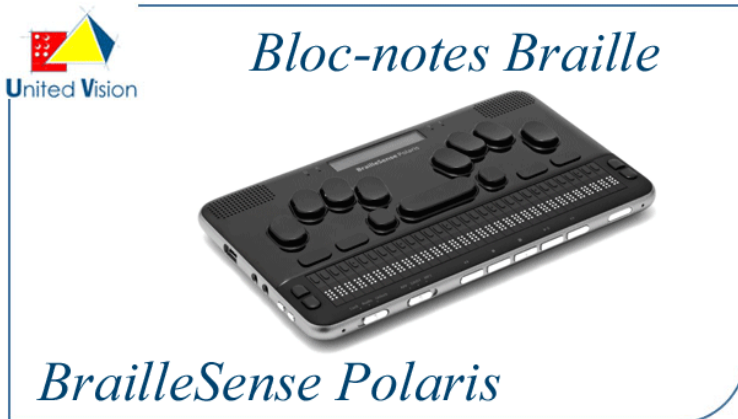

Le BrailleSense Polaris est le bloc-notes disponible le plus facile, le plus puissant et le plus riche en fonctionnalités.

Applications Android

Polaris est une **combinaison innovante** entre le braille et la technologie grand public, offrant aux aveugles et malvoyants une **tablette accessible et assez intuitive pour être performante**.

Affichage 32 cellules et clavier Perkins à 11 touches

Avec un **afficheur braille de 32 cellules et un clavier braille de type Perkins à 11 touches** avec touches Ctrl et Alt, Polaris ressemble à un **bloc-notes traditionnel**. Cependant, son **matériel et sa connectivité modernes et compétitifs**, ainsi que l'accès direct aux applications Android, lui confèrent une place inégalée aux côtés des téléphones et des tablettes modernes prêts à l'emploi.