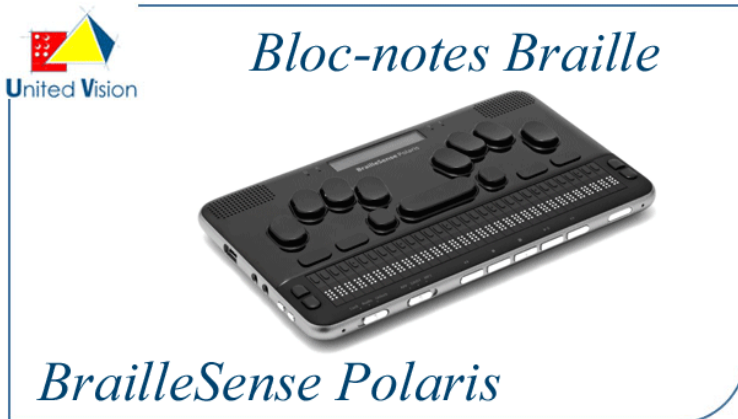

United Vision

United Vision

BrailleSense Polaris

6 990.00 €

Fonctionnalités

Le BrailleSense Polaris **conserve l'interface informatique** qui a contribué à la popularité des modèles BrailleSense, **tout en prenant en charge Google Apps**, ceci facilite l'utilisation des services Google tels que Drive, Docs, Sheets et Slides, comme le font tous les jours des millions d'autres étudiants.

Le BrailleSense Polaris est le bloc-notes disponible le plus facile, le plus puissant et le plus riche en fonctionnalités.