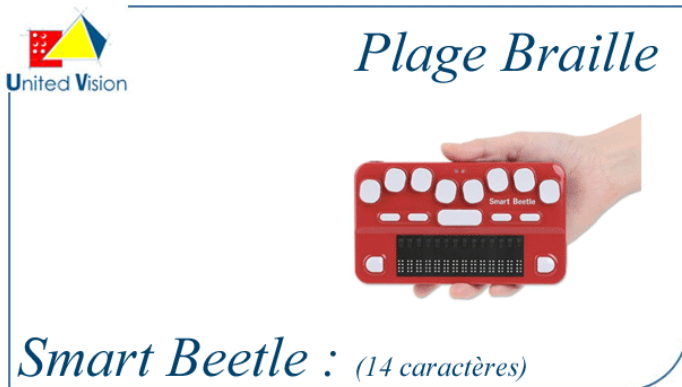

## Smart Beetle - 14 Caractères

1 200.00 €

### Fonctionnalités :

**Terminal braille ultra-portable à 14 cellules avec 5 connexions Bluetooth simultanées.**

La Smart Beetle est un afficheur braille à 14 cellules qui met le monde au bout de vos doigts. **C'est l'afficheur braille le plus léger et le plus portable disponible.**