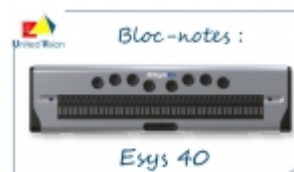

United Vision

United Vision

Esys 40

5 275.00 €

La plage braille esys 40 est une plage braille portable de 40 caractères avec clavier braille intégré. Peu encombrante et polyvalente, elle permet de piloter un PC via une connexion USB ou Bluetooth.

Fonctionnalités

L'afficheur braille esys 40, fabriqué par Eurobraille, est une plage Braille portable de 40 caractères avec clavier Braille intégré.

Le clavier braille Esys 40 vous permet d'optimiser l'utilisation de votre ordinateur grâce à ses curseurs routines, ses 2 joysticks et ses 4 molettes bi-directionnelles avec validation.