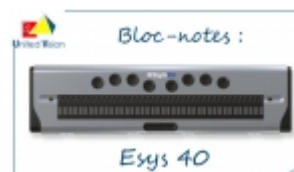

United Vision

United Vision

Esys 40

5 275.00 €

La plage braille esys 40 est une plage braille portable de 40 caractères avec clavier braille intégré. Peu encombrante et polyvalente, elle permet de piloter un PC via une connexion USB ou Bluetooth.

Fonctionnalités

L'afficheur braille esys 40, fabriqué par Eurobraille, est une plage Braille portable de 40 caractères avec clavier Braille intégré.

Le clavier braille Esys 40 vous permet d'optimiser l'utilisation de votre ordinateur grâce à ses curseurs routines, ses 2 joysticks et ses 4 molettes bi-directionnelles avec validation.

Ergonomie d'utilisation

- Son clavier braille 10 touches vous permet de saisir tous les caractères possibles et d'émuler l'ensemble des fonctions de votre ordinateur, de votre PDA, ou de votre téléphone.
- Ses deux joysticks permettent de naviguer facilement dans les menus de Windows ou de votre téléphone.
- 4 molettes bi-directionnelles vous permettent à tout moment d'utiliser les fonctions de lecture braille de l'Esys 40. Situées sur la face avant de l'appareil et activables avec les pouces, vous naviguez dans l'écran braille sans interrompre la lecture.

Fonctionnalités

- La plage braille Esys 40 vous donne la possibilité de piloter un PC sous Windows, à l'aide d'un logiciel d'interface, que ce soit en connexion USB ou Bluetooth.
- Esys 40 permet de prendre des notes. Il possède aussi une calculatrice.
- L'afficheur Esys 40 permet de piloter, via la connexion Bluetooth, un téléphone portable ou un PDA à l'aide d'un logiciel d'interface.